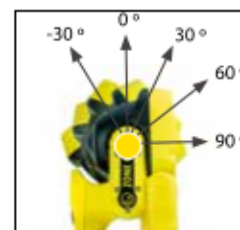

VERSIONE FLOOD